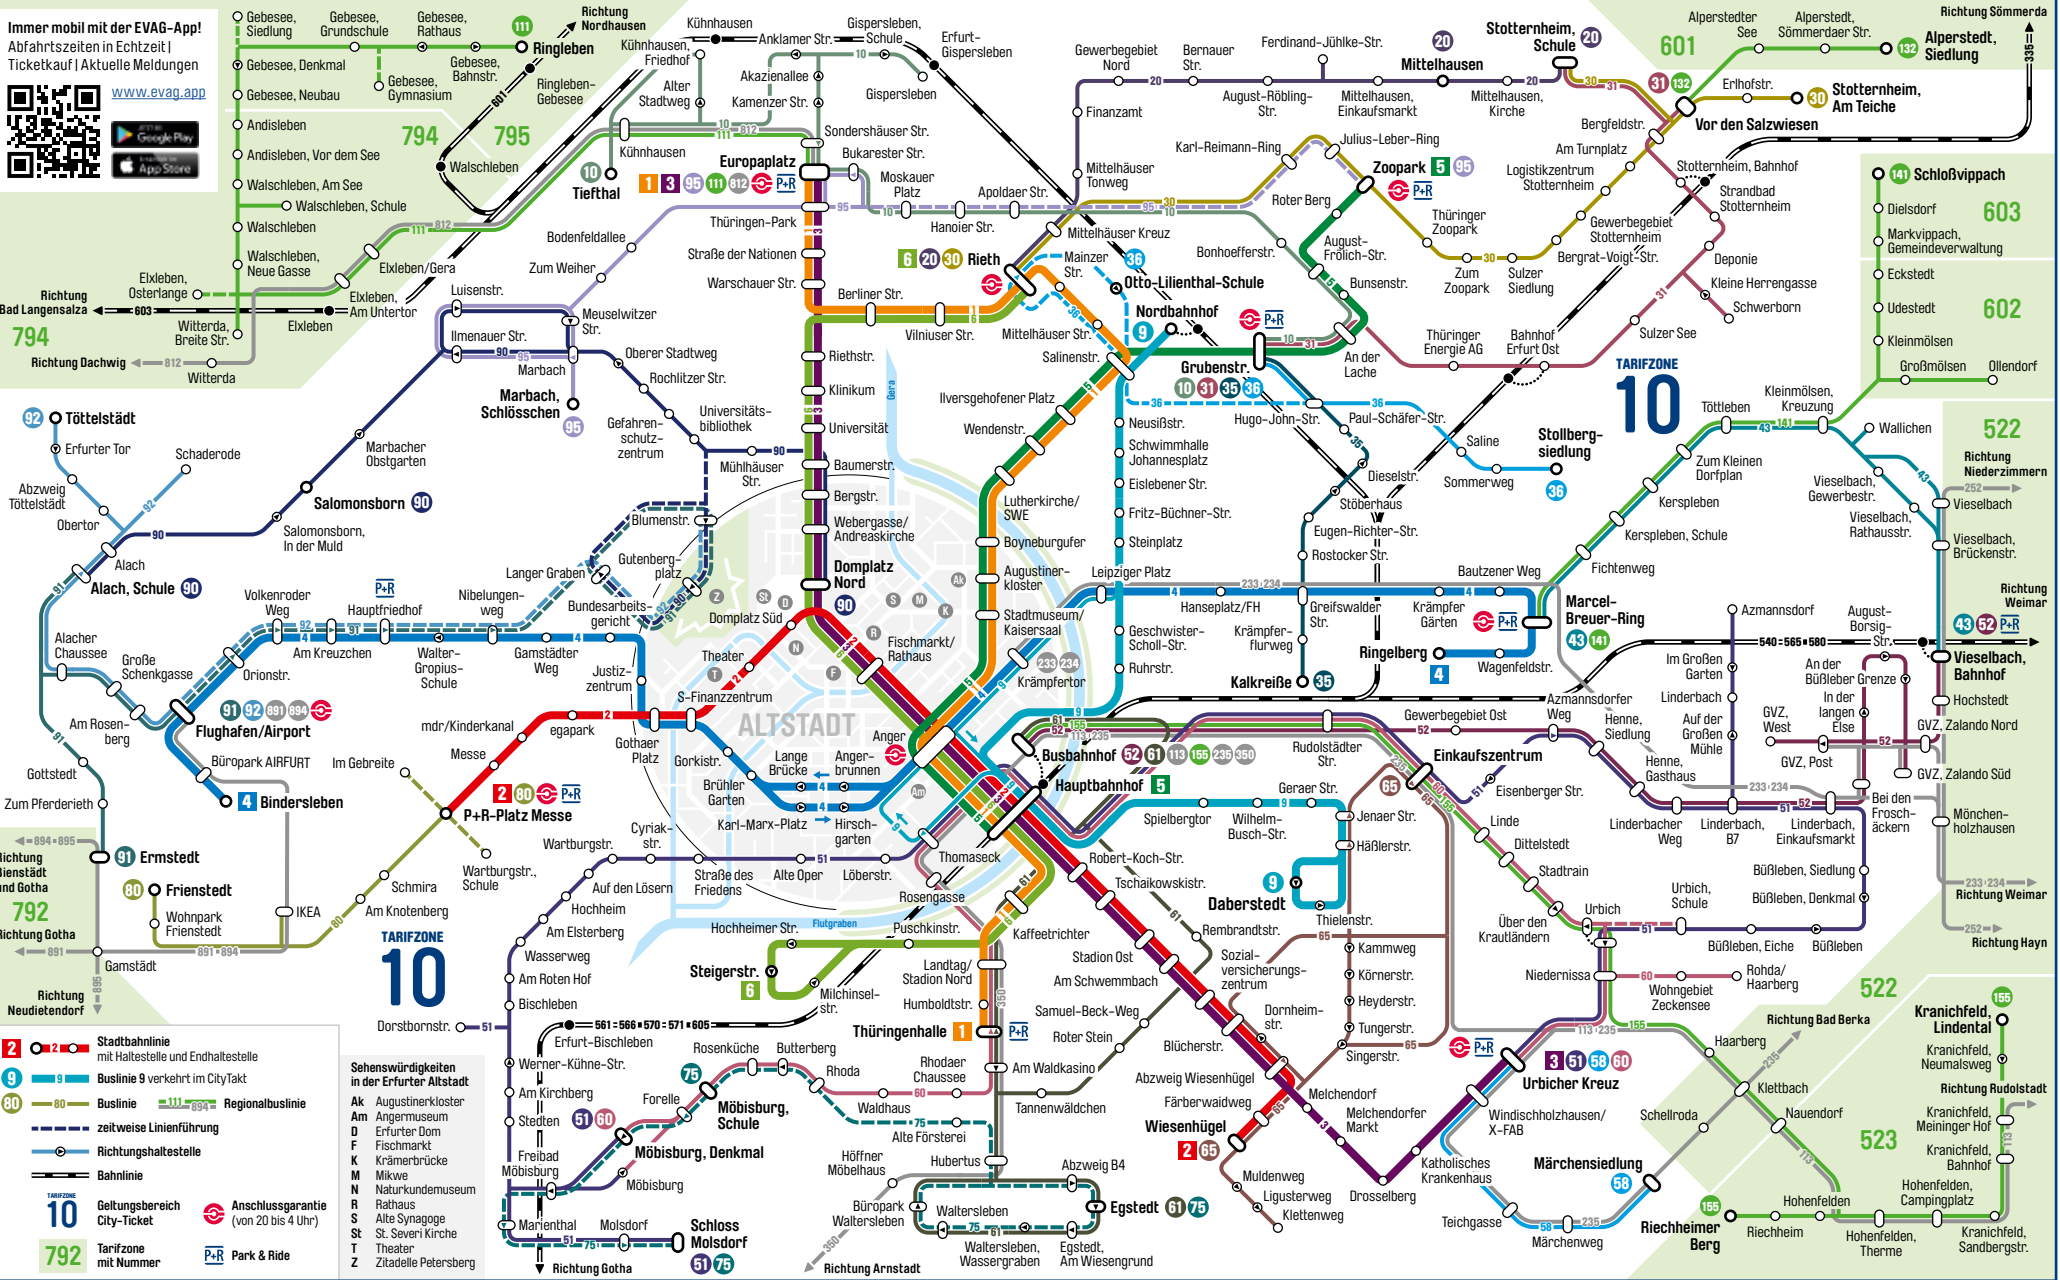

Netzplan Erfurt

gültig ab 14.3.2022

Immer mobil mit der EVAG-App!
Abfahrtszeiten in Echtzeit | Ticketkauf | Aktuelle Meldungen

www.evag.app

- Sehenswürdigkeiten in der Erfurter Altstadt**
- Ak Augustinerkloster
 - Am Angermuseum
 - D Erfurter Dom
 - F Fischmarkt
 - K Krämerbrücke
 - M Mikwe
 - N Naturkundemuseum
 - R Rathaus
 - S Alte Synagoge
 - St. Severi Kirche
 - T Theater
 - Z Zitadelle Petersberg

Redaktionschluss: Februar 2022. Änderungen vorbehalten. Infografik: Baumgardt-Consultants, Gesellschaft für Marketing und Kommunikation gH, www.baumgardt-online.de

Ein Tarif. Ein Ticket. Ein Verbund.

Erfurter Verkehrsbetriebe AG · Service-Telefon: 0361 19449 · www.evag-erfurt.de · evag@stadtwerke-erfurt.de